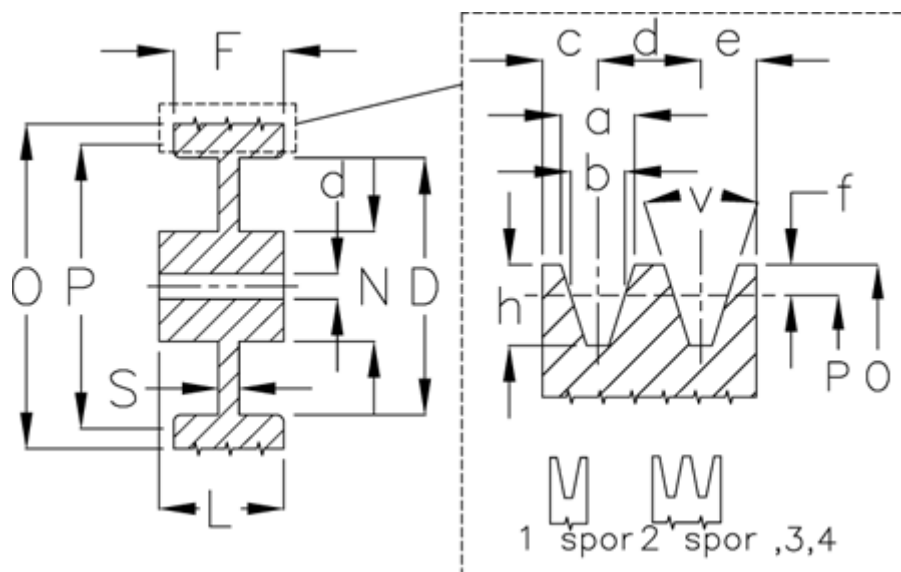

Varenummer: 60410121202
 Beskrivelse: Uboret kileremsskive B 212/2

Mål

Antal spor = 2
 D = 170
 d = 20
 F = 44.0
 L = 55
 N = 77
 O = 219.0
 P = 212

S = 14
 Type = B